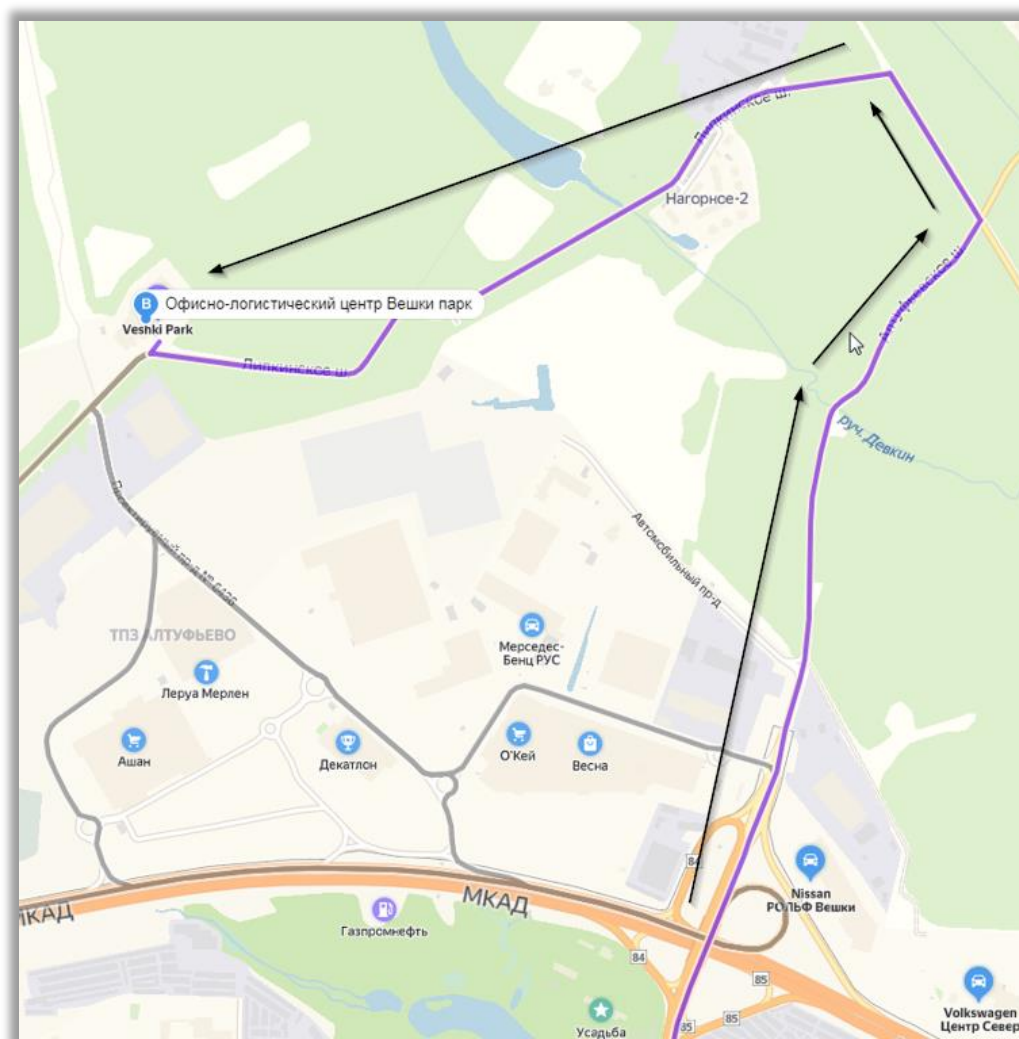

**В поисковике/навигаторе Яндекс или Google достаточно ввести «Вешки Парк»!
GPS координаты:**

Широта: N 55.92026° = 55°55.22' =55°55'12.9"

Долгота: E 37.57158° = 37°34.29' =37°34'17.7"

По приезду в «Вешки Парк» необходимо:

Отгрузки осуществляются с 11:30-13:00 и с 14:00-16:30.

Описание проезда до склада:

Маршрут 1:

- по Алтуфьевскому шоссе от МКАД в сторону области ~ 1,5 км до нерегулируемого перекрестка.
- на перекрестке есть указатель со стрелкой налево <- Гостиница «Вешки Парк» и «Клубный поселок Нагорное-2».
- повернув налево, оказываетесь на Липкинском (старое название - Челобитьевское) шоссе – двигаемся на запад ~ 2 км до «Вешки Парк» (справа по ходу движения).

Маршрут 2:

- со МКАД (внешняя сторона) первый съезд после развязки с Алтуфьевским шоссе, НАПРАВО (ориентир ДЕКАТЛОН, Ашан),
- на круге ПРЯМО (справа по ходу движения проезжаете склад TOYOTA , слева по ходу движения - магазины Ашан и Леруа Мерлен, до Т-образного перекрестка,
- поворот НАПРАВО - оказываетесь на Липкинском (Челобитьевском), «Вешки Парк» находится слева по ходу движения.

Маршрут 3:

- с Дмитровского шоссе – съезд на Липкинском (Челобитьевском),
 - движение на восток до «Вешки Парк» ~ 3 км
 - ОБРАТИТЕ ВНИМАНИЕ - есть запрещающий знак «Движение грузовых ТС запрещено».
- «Вешки Парк» будет слева по ходу движения.