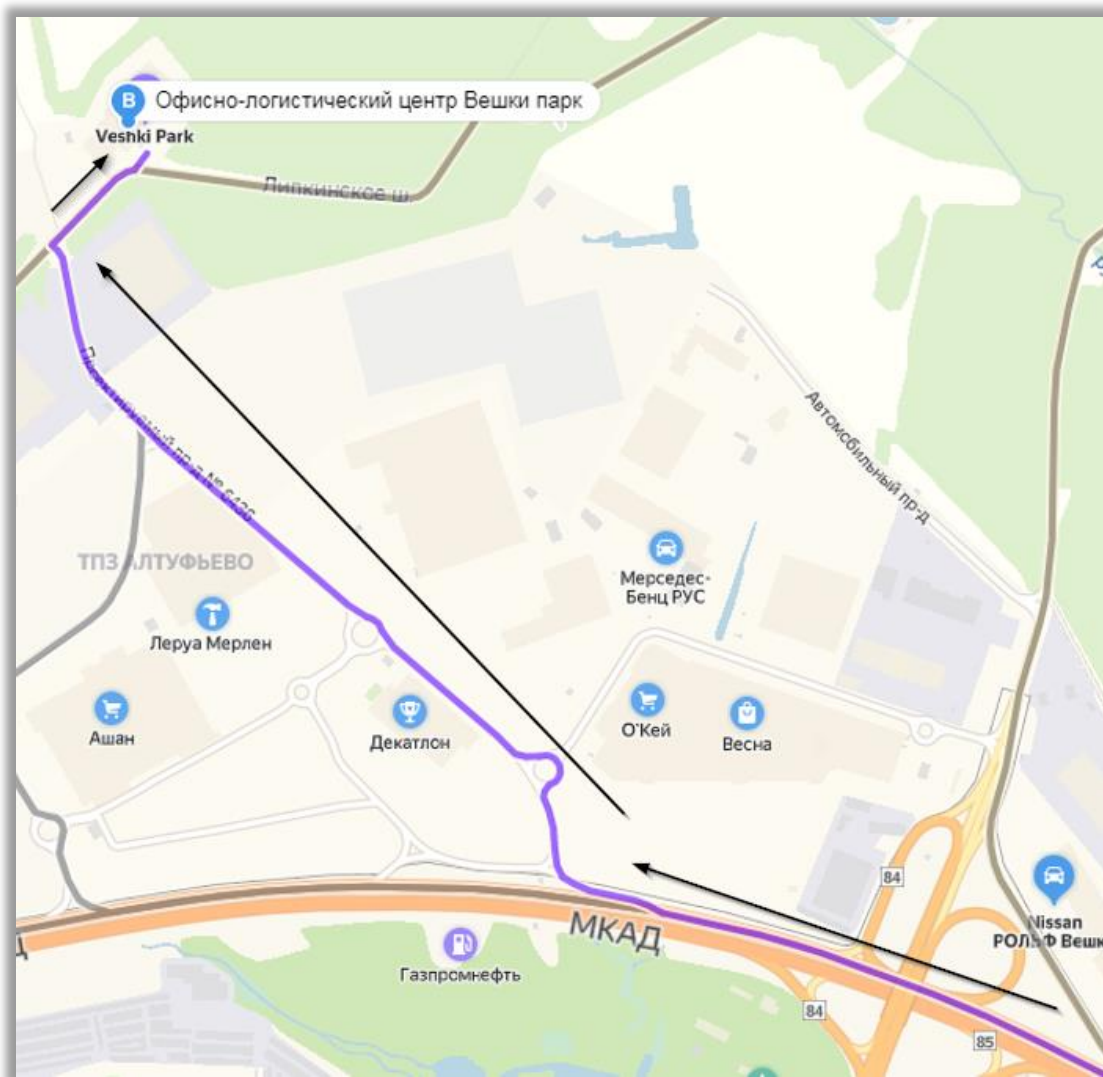

Отгрузки осуществляются с 11:30-13:00 и с 14:00-16:30.

Описание проезда до склада:

Маршрут 1:

- по Алтуфьевскому шоссе от МКАД в сторону области ~ 1,5 км до нерегулируемого перекрестка.
- на перекрестке есть указатель со стрелкой налево <- Гостиница «Вешки Парк» и «Клубный поселок Нагорное-2».
- повернув налево, оказываетесь на Липкинском (старое название - Челобитьевское) шоссе – двигаемся на запад ~ 2 км до «Вешки Парк» (справа по ходу движения).

Маршрут 2:

- со МКАД (внешняя сторона) первый съезд после развязки с Алтуфьевским шоссе, НАПРАВО (ориентир ДЕКАТЛОН, Ашан),
- на круге ПРЯМО (справа по ходу движения проезжаете склад TOYOTA , слева по ходу движения - магазины Ашан и Леруа Мерлен, до Т-образного перекрестка,
- поворот НАПРАВО - оказываетесь на Липкинском (Челобитьевском), «Вешки Парк» находится слева по ходу движения.

Маршрут 3:

- с Дмитровского шоссе – съезд на Липкинском (Челобитьевском),
 - движение на восток до «Вешки Парк» ~ 3 км
 - ОБРАТИТЕ ВНИМАНИЕ - есть запрещающий знак «Движение грузовых ТС запрещено».
- «Вешки Парк» будет слева по ходу движения.